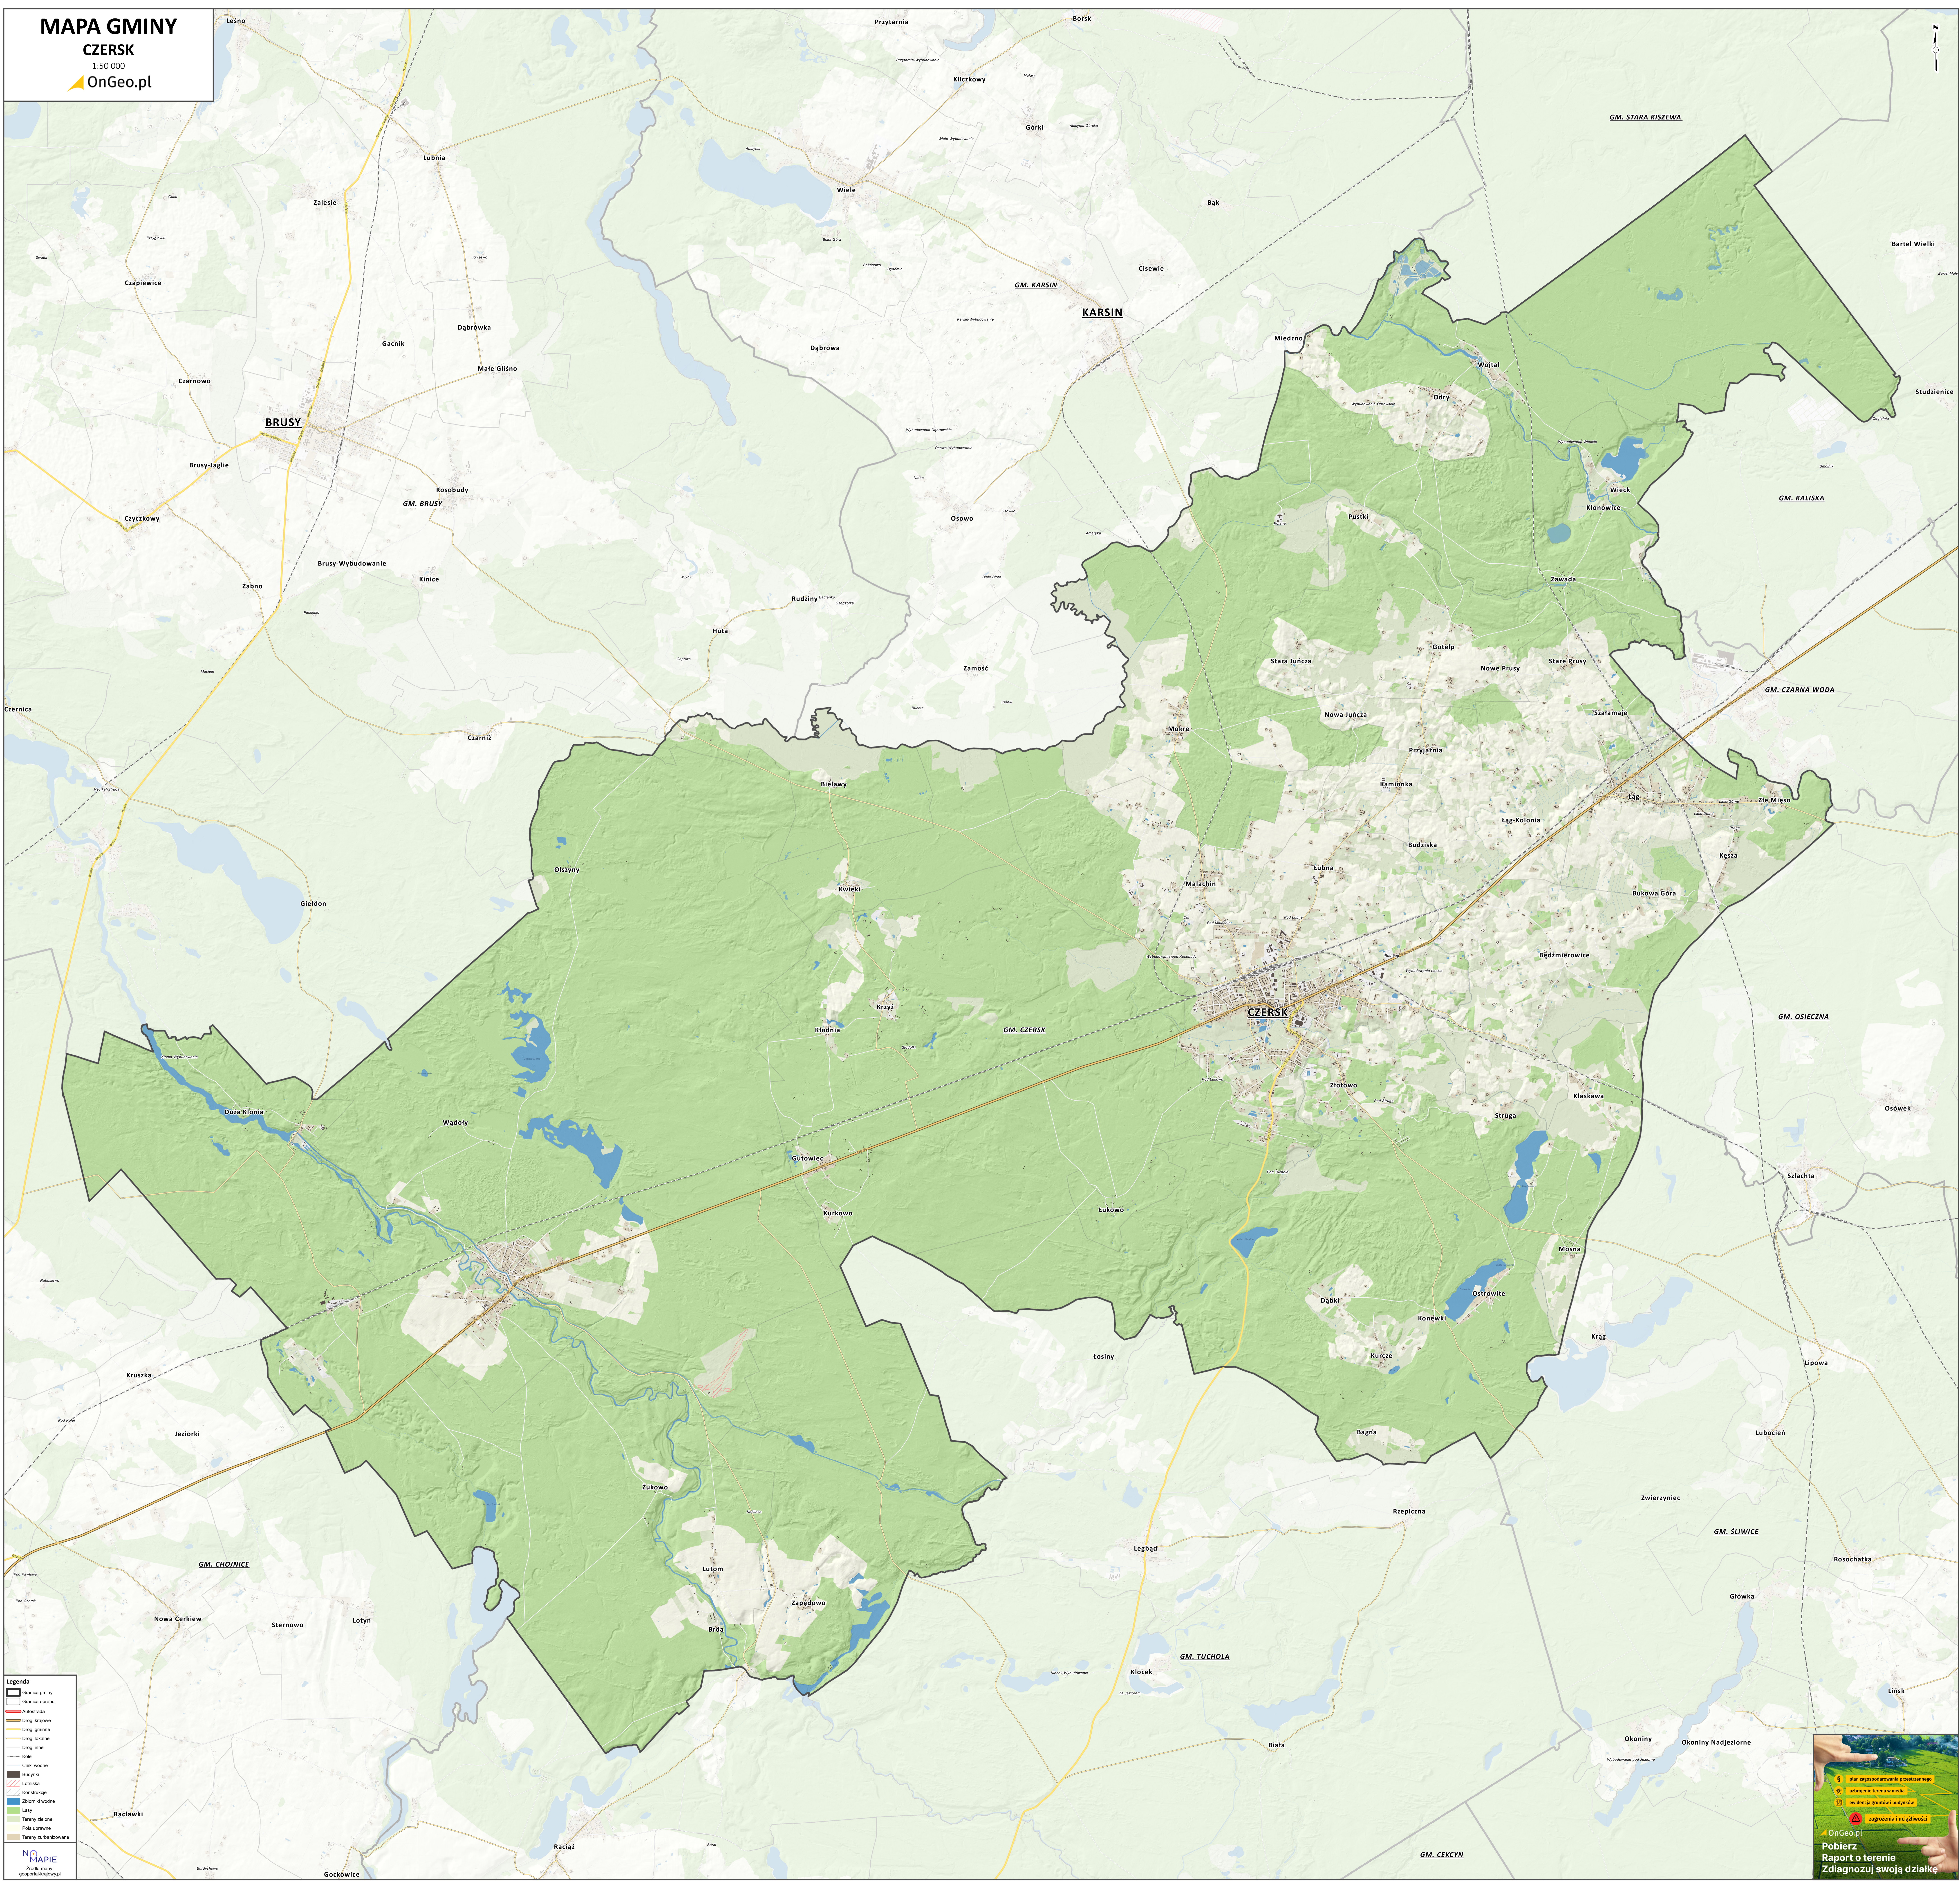

# MAPA GMINY CZERSK

1:50 000

- Legenda**
- Granica gminy
  - Granica obrębu
  - Asfalt
  - Dróg krajowa
  - Dróg gminna
  - Dróg lokalna
  - Dróg szosowa
  - Kolej
  - Ciek wodny
  - Budynki
  - Las
  - Konstrukcja
  - Zbiorniki wodne
  - Las
  - Tereny zielone
  - Pole uprawne
  - Tereny zurbanizowane

**Pobierz Raport o terenie**  
Zdiagnozuj swoją działkę

- plan zagospodarowania przestrzennego
- użytkowanie terenu w wodzie
- ocena granic i budowlana
- zagrożenia i uciążliwości